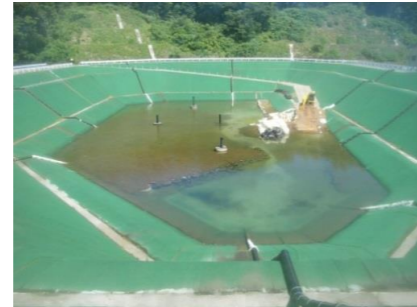

平成27年7月
八丈処分場埋立地状況

7月21日(火)