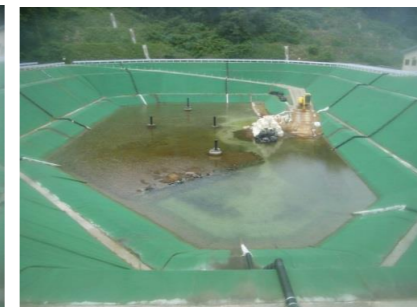

平成27年7月
八丈処分場埋立地状況

7月24日(金)