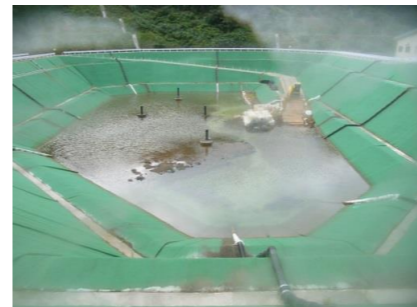

平成27年7月
八丈処分場埋立地状況

7月23日(木)