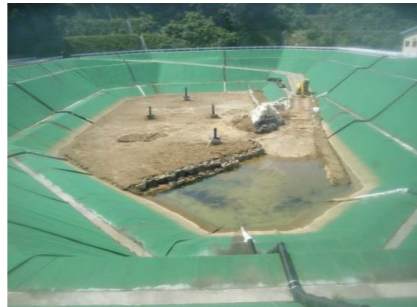

平成27年7月
八丈処分場埋立地状況

7月29日(水)