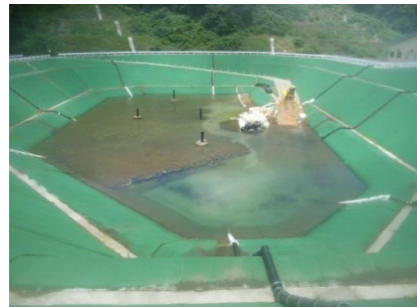

平成27年7月
八丈処分場埋立地状況

7月20日(月)