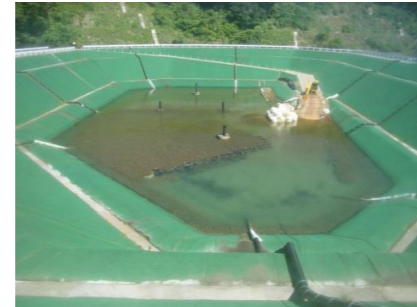

平成27年7月
八丈処分場埋立地状況

7月14日(火)