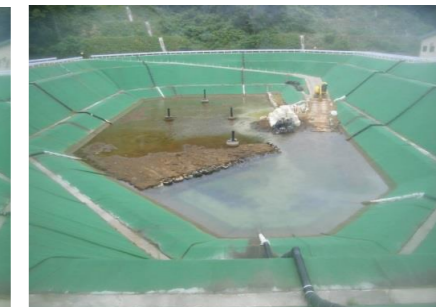

平成27年7月
八丈処分場埋立地状況

7月25日(土)