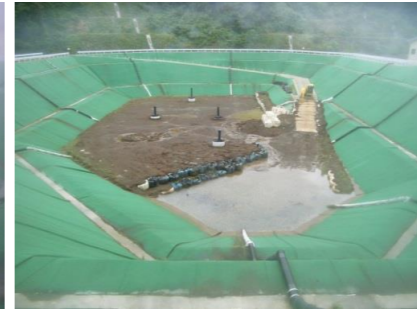

平成27年7月  
八丈処分場埋立地状況

7月1日(水)

7月2日(木)

7月3日(金)

7月4日(土)

7月6日(月)

7月7日(火)

7月8日(水)