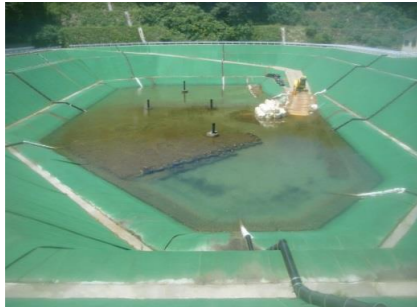

平成27年7月
八丈処分場埋立地状況

7月13日(月)