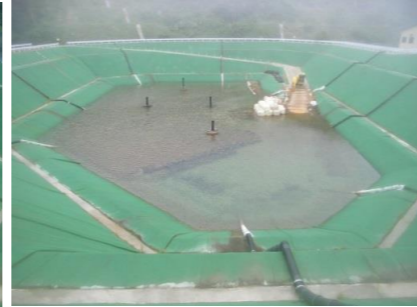

平成27年7月
八丈処分場埋立地状況

7月15日(水)