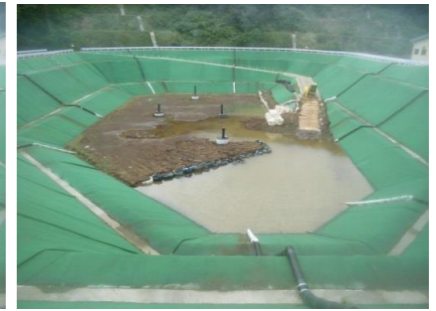

平成27年7月  
八丈処分場埋立地状況

7月1日(水)

7月2日(木)

7月3日(金)

7月4日(土)

7月6日(月)

7月7日(火)

7月8日(水)