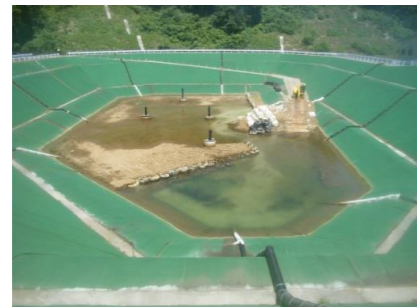

平成27年7月
八丈処分場埋立地状況

7月27日(月)